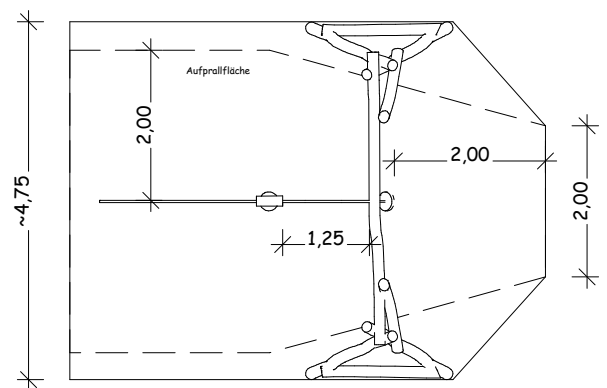

07.01.04 - Piratennest mit Seilbahn

Maßstab: 1:100

Ansicht

Draufsicht

Zielbock 07.02.01
(enthalten in 07.01.01-07.01.04)

Perspektive

Bei allen Maßen handelt es sich um ca. Maße, die im Endprodukt geringfügig abweichen können, da wir mit naturgewachsenen Eichenhölzern arbeiten.