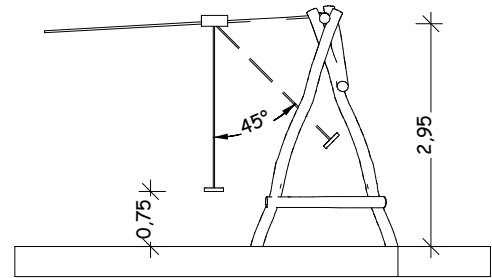

07.01.04 - Piratennest mit Seilbahn

Maßstab: 1:100

Ansicht

Draufsicht

Zielbock 07.02.01
(enthalten in 07.01.01-07.01.04)

Perspektive

Bei allen Maßen handelt es sich um ca. Maße, die im Endprodukt geringfügig abweichen können, da wir mit naturgewachsenen Eichenhölzern arbeiten.