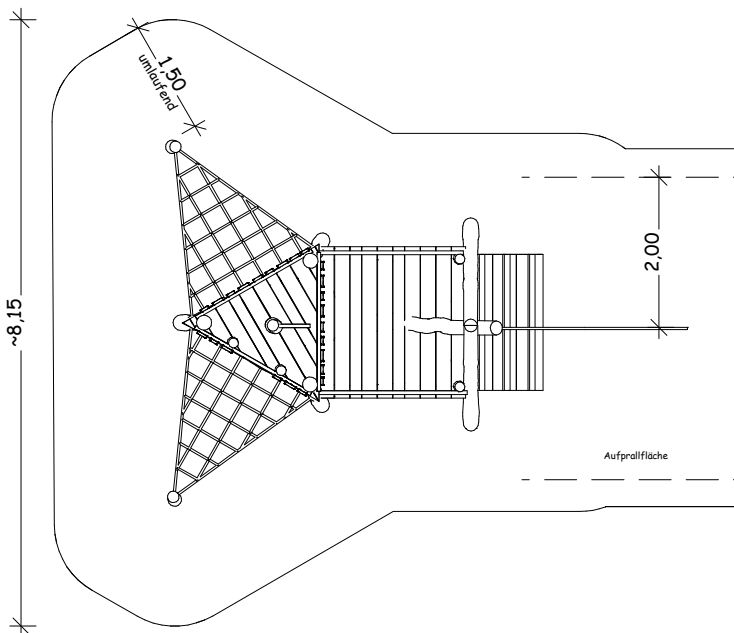

07.01.04 - Piratennest mit Seilbahn

Maßstab: 1:100

Ansicht

Draufsicht

Zielbock 07.02.01
(enthalten in 07.01.01-07.01.04)

Perspektive

Bei allen Maßen handelt es sich um ca. Maße, die im Endprodukt geringfügig abweichen können, da wir mit naturgewachsenen Eichenhölzern arbeiten.